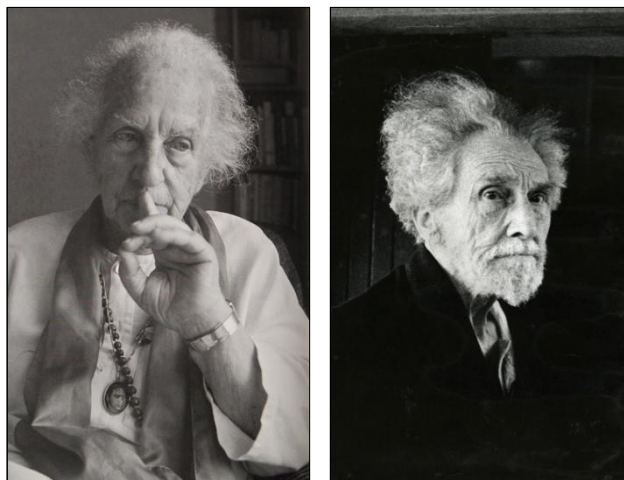

LISETTA CARMİ: L'OMBRA DI UN POETA

a cura di Sergio Armaroli e Steve Piccolo

ERRATUM | Milano

Erratum: what is the place for sound art?

29 gennaio - 12 febbraio 2018 | Inaugurazione lunedì 29 gennaio, ore 20

In occasione di **Novecento italiano**, **Erratum** rende omaggio alla grande fotografa **Lisetta Carmi**: presso lo spazio milanese vengono presentati i dodici scatti fotografici di **Lisetta Carmi** a **Ezra Pound** realizzati nel 1966 nella località ligure di Sant' Ambrogio.

Le singole immagini, in sequenza, sono collocate all'interno dell'**installazione sonora di Sergio Armaroli e Steve Piccolo** dal titolo *P.P.P. [PoundPostPound]*, 2018, che, rielaborando la voce del poeta attraverso un processo di sintesi e trasformazione del suono, permettono di avvicinare l'opera del grande poeta da una angolazione inedita e ricca di suggestioni visive e sonore. Nello spazio sono presenti anche alcune **elaborazioni artistiche di Paolo Ferrari** come "Raddoppio" realizzate su alcuni scatti fotografici.